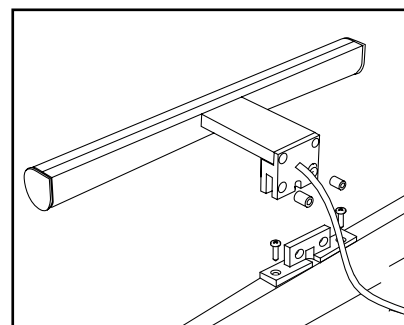

DROP

CM	WATIOS LED	LUMENS
30	7	600
45	7	650
60	14	1300

Doble sistema de fijación / *Dual fixation system*

Espejo
Mirror

Marco madera
Wood frame

Ficha técnica / *Technical sheet* :

DROP 30 cm

Acabados / *Finishes*:
Cromo / *Chrome*

DROP 45 cm

Acabados / *Finishes*:
Cromo / *Chrome*

DROP 60 cm

Acabados / *Finishes*:
Cromo / *Chrome*