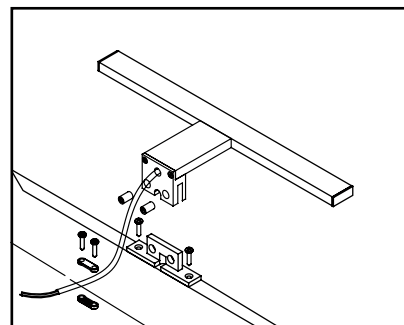

ALTAIR LED

CM	WATIOS LED	LUMENS
30	5.4	540
50	7	600

Doble sistema de fijación / *Dual fixation system*

Espejo
Mirror

Marco madera
Wood frame

Ficha técnica / *Technical sheet* :

ALTAIR 30 cm

Acabados / *Finishes*:
Cromo / *Chrome*
Negro / *Black*

ALTAIR 50 cm

Acabados / *Finishes*:
Cromo / *Chrome*
Negro / *Black*