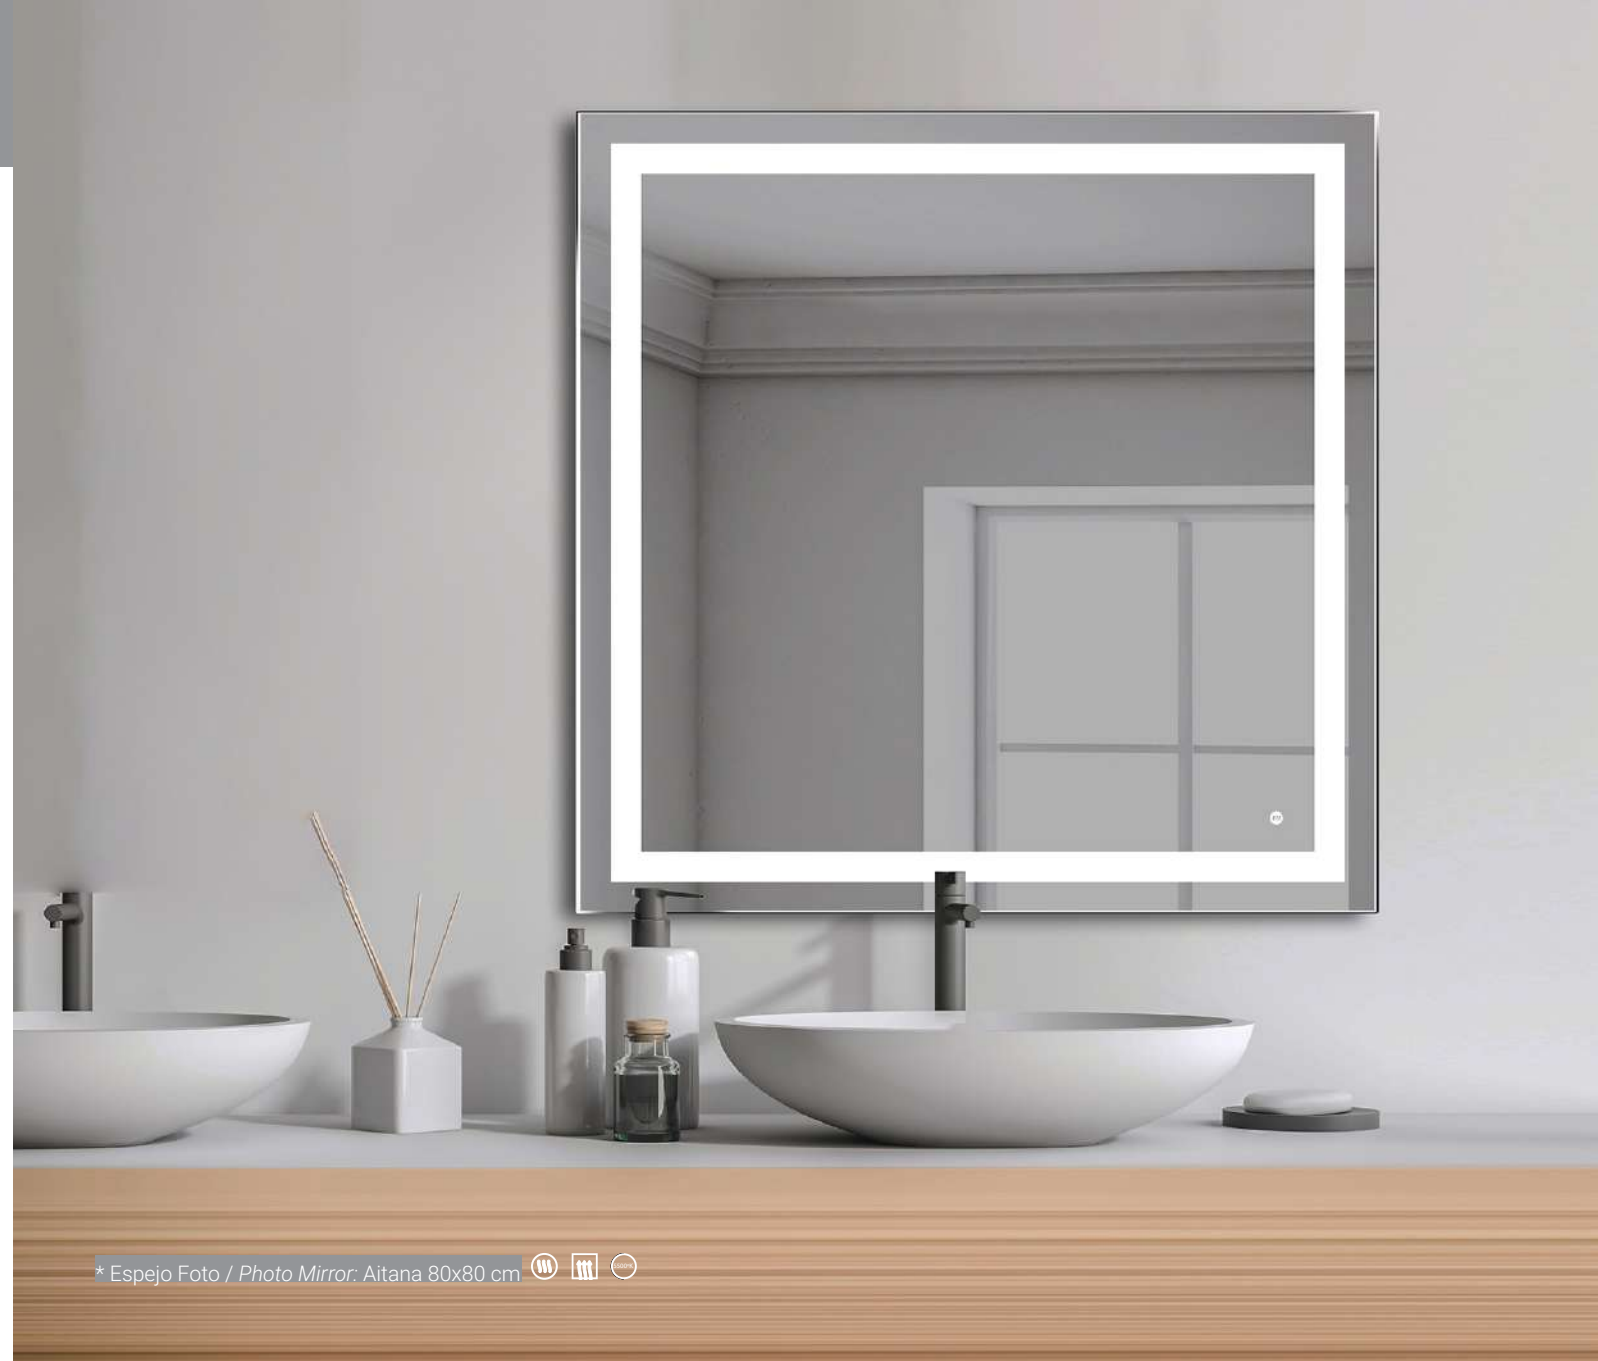

* Espejo Foto / Photo Mirror: Kea 60x80 cm

AITANA

| CM | W LED | LUMENS | W ANTIVAHO W DEFOGGER |
|--------|-------|--------|--------------------------|
| 60x80 | 33 | 4640 | 16 |
| 80x80 | 39 | 5440 | 30 |
| 100x80 | 45 | 6240 | 46 |
| 120x80 | 57 | 7040 | 70 |

* Espejo Foto / Photo Mirror: Aitana 80x80 cm

EYRA

| CM | W LED | LUMENS | W ANTIVAHO W DEFOGGER |
|--------|-------|--------|--------------------------|
| 60x80 | 23 | 2300 | 16 |
| 80x80 | 26.8 | 2680 | 30 |
| 100x80 | 30.7 | 3070 | 46 |
| 120x80 | 34.5 | 3450 | 70 |