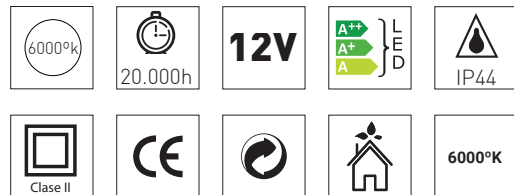

Marco madera
Wood frame

Ficha técnica / *Technical sheet* :