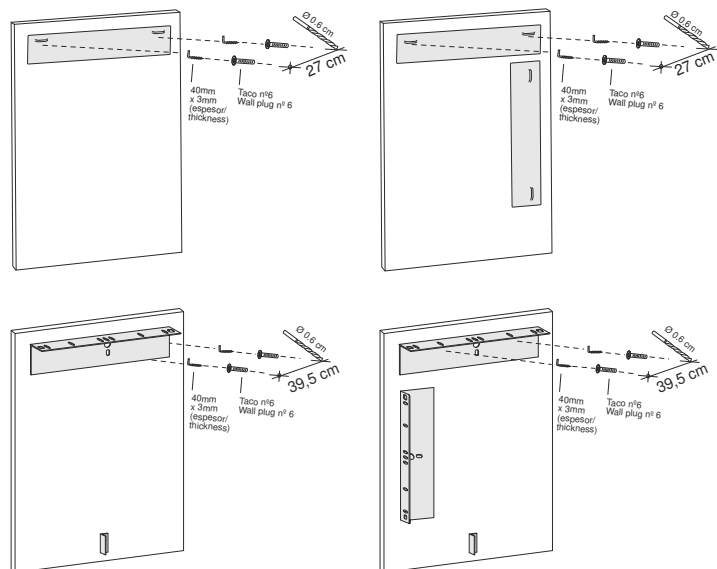

 Producto disponible a medida
 Measures available on request

Opciones / Options :

Ficha técnica / Technical sheet :

* Espejo Foto / Photo Mirror: Basic 120x80 cm

AGNETA

| CM | W ANTIVAHO W DEFOGGER |
|--------|--------------------------|
| 60x80 | 16 |
| 80x80 | 30 |
| 100x80 | 46 |
| 120x80 | 70 |