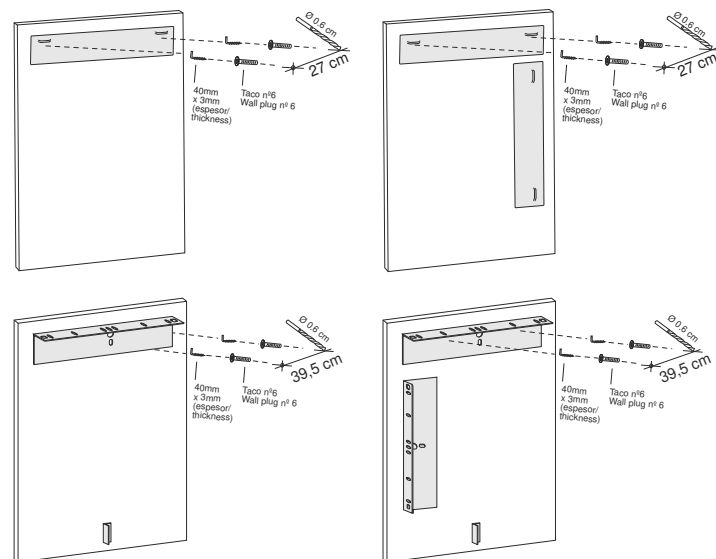

Ficha técnica / Technical sheet :

* Espejo Foto / Photo Mirror: Belice 80x80 cm

MENORCA

| CM | W ANTIVAHO W DEFOGGER |
|--------|--------------------------|
| 50x70 | 16 |
| 60x80 | 30 |
| 70x80 | 30 |
| 80x80 | 46 |
| 100x80 | 46 |
| 120x80 | 70 |

 Producto disponible a medida
 Measures available on request

Opciones / Options :

Ficha técnica / Technical sheet :

* Espejo Foto / Photo Mirror: Menorca 100x80 cm

ROMO

| CM | W ANTIVAHÓ W DEFOGGER |
|--------|--------------------------|
| 50x70 | 16 |
| 60x80 | 30 |
| 70x80 | 30 |
| 80x80 | 46 |
| 100x80 | 46 |
| 120x80 | 70 |