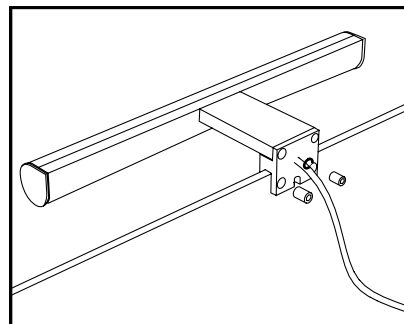

DROP

CM	WATIOS LED	LUMENS
30	7	600
45	7	650
60	14	1300

Doble sistema de fijación / *Dual fixation system*

Espejo
Mirror