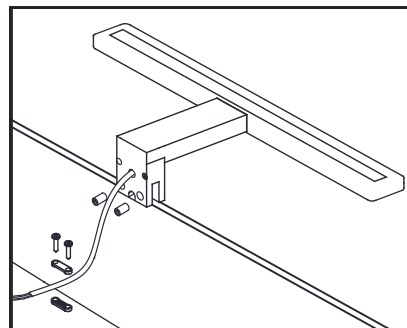

Espejo
Mirror

ROUND

CM	WATIOS LED	LUMENS
30	7	600
45	7	650
60	14	1300

Doble sistema de fijación / Dual fixation system