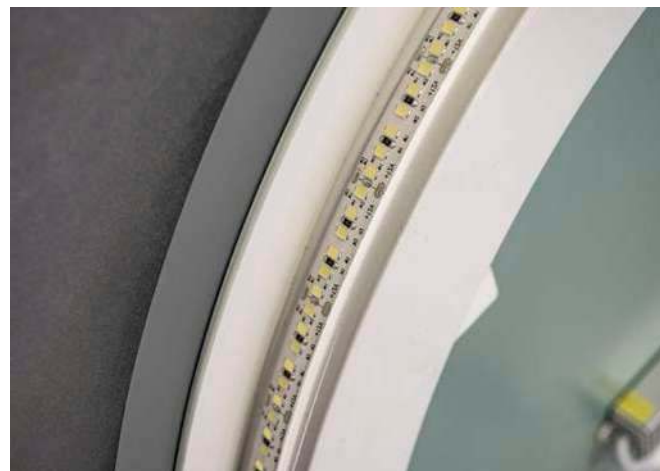

Ficha técnica / Technical sheet :

 120 led/m	 20.000h	12V	 A++ A+ A LED	 IP44
 Clase II				

Foto detalle trasera / Backside view