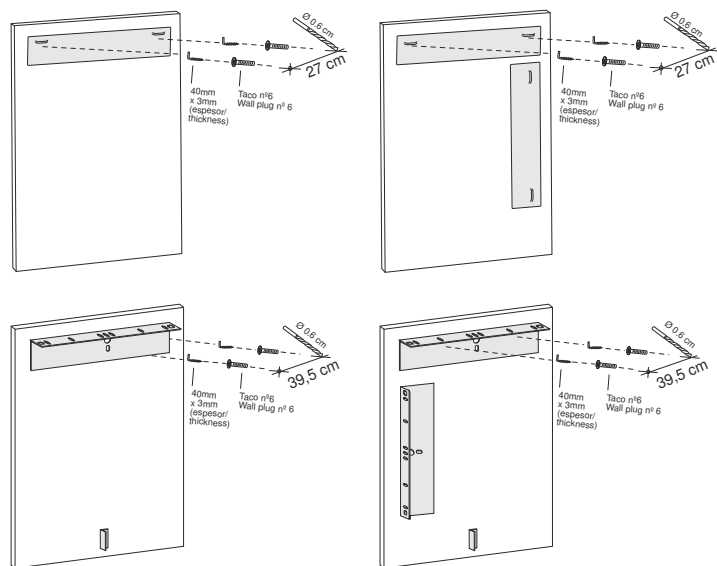

* Espejo Foto / Photo Mirror: Romo 80x80 cm