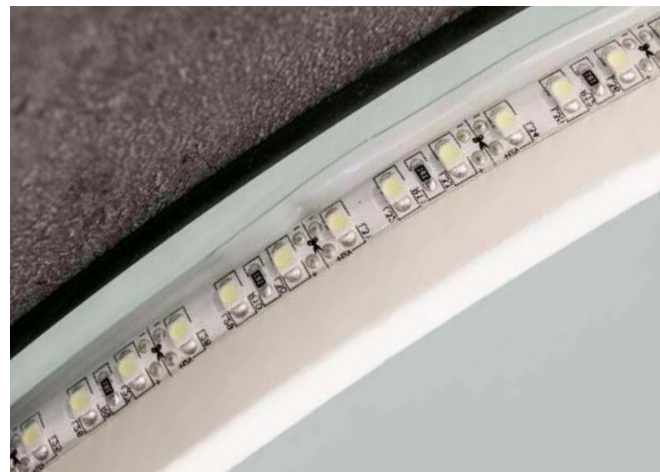

Opciones / Options :

| | | |
|--|--|--|
| | | |
| | | |

Ficha técnica / Technical sheet :

Foto detalle trasera / Backside view

* Espejo Foto / Photo Mirror: Stone 80X70 cm

CIES UP&DOWN

| CM | W LED | LUMENS | W ANTIVAHO W DEFOGGER |
|--------|-------|--------|--------------------------|
| 60x80 | 17 | 1700 | 16 |
| 80x80 | 23 | 2300 | 30 |
| 100x80 | 29 | 2900 | 46 |
| 120x80 | 35 | 3500 | 70 |