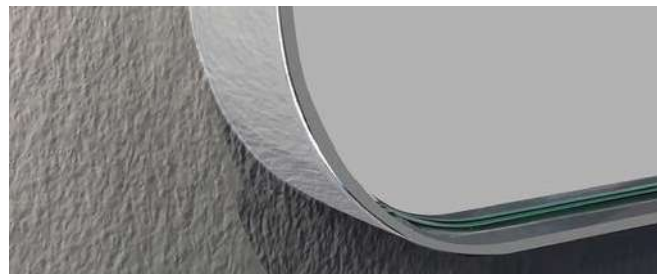

OLEK CUADRADO

CM	W ANTIVAHU/OPC, W DEFOGGER/OPT.
60X80	16
100X80	30
120X80	46
140X80	70

Opciones / Options :

Ficha técnica / Technical sheet :

Marco metálico acabado cromo / *Metallic frame chrome finish*