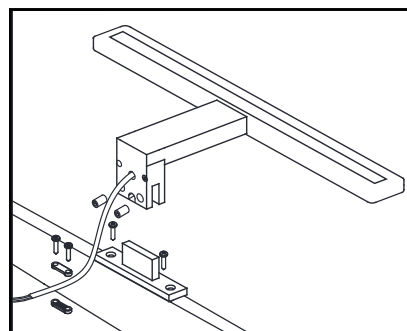

Espejo
Mirror

Marco madera
Wood frame

Ficha técnica / Technical sheet :

ROUND 30 cm

Acabados / Finishes:
Cromo / Chrome

ROUND 45 cm

Acabados / Finishes:
Cromo / Chrome

ROUND 60 cm