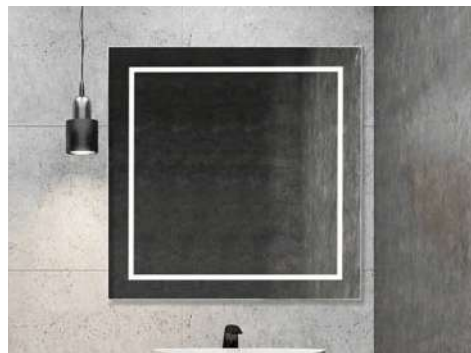

Línea

Pg. 32