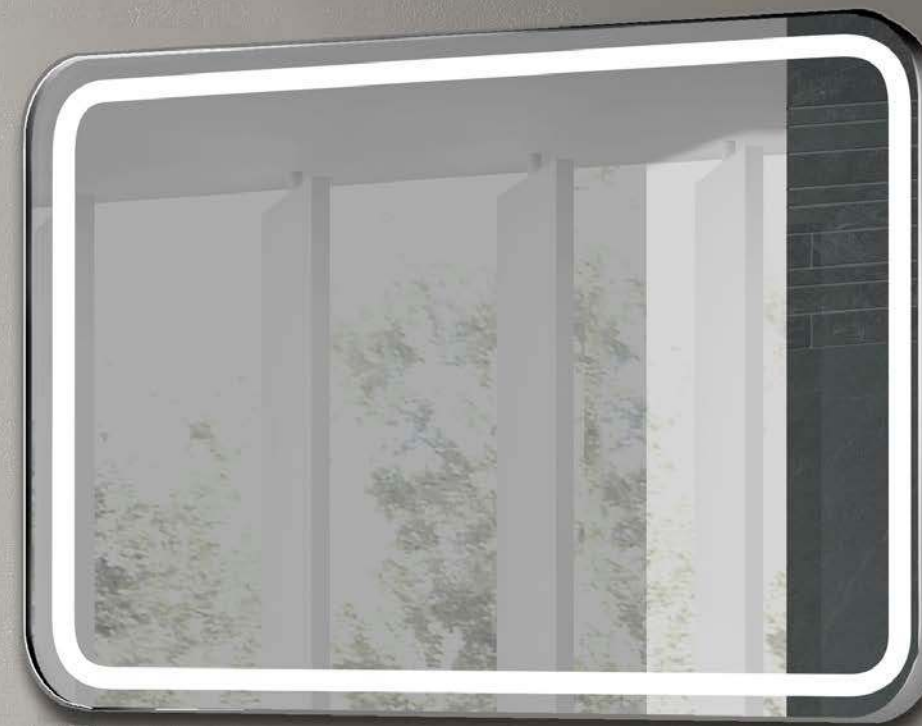

OLEK LED CUADRADO

CM	W LED	LUMENS	W ANTIVAHO/OPC, W DEFOGGER/OPT.
60X80	26.88	26.88	16
80X80	30.72	30.72	30
100X80	34.56	34.56	46
120X80	38.40	38.40	70

Opciones / Options :

Ficha técnica / Technical sheet :

 120 led/m	 20.000h	12V	 A++ A+ A LED	 IP44
 Clase II				

Marco metálico acabado cromo / *Metallic frame chrome finish*

Marco metálico acabado negro / *Metallic frame black finish*

Marco metálico acabado oro / *Metallic frame gold finish*

Foto detalle trasera /
Backside view

* Espejo Foto / *Photo Mirror: Olek Led Cuadrado 120x80 cm*