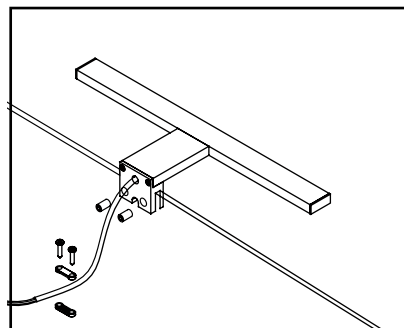

ALTAIR LED

CM	WATIOS LED	LUMENS
30	5.4	540
50	7	600

Doble sistema de fijación / *Dual fixation system*

Espejo
Mirror