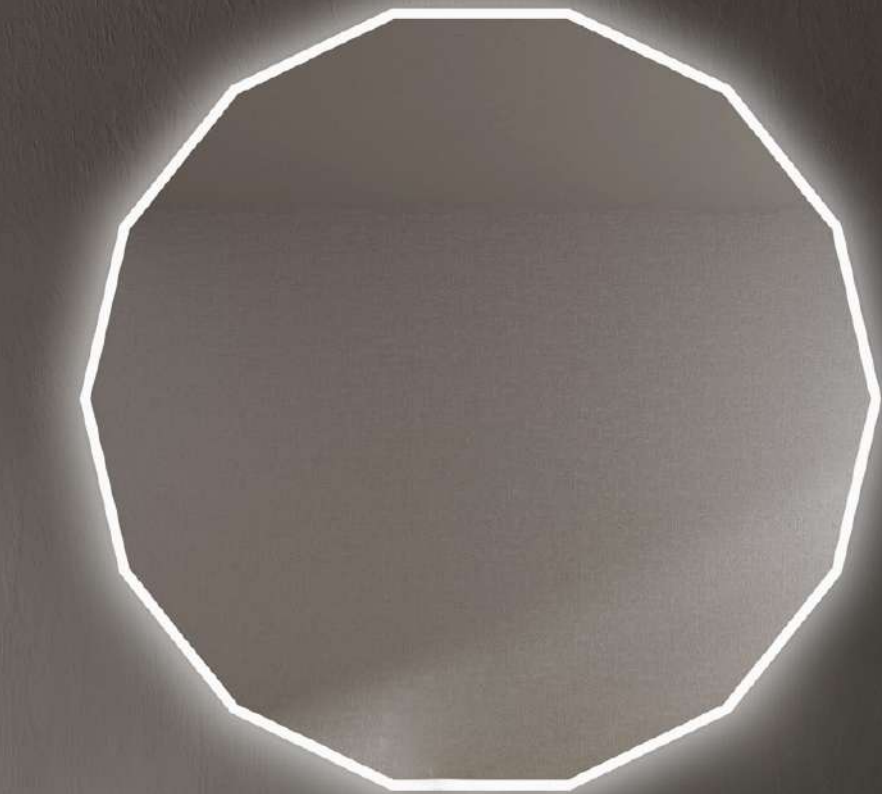

* Espejo Foto / Photo Mirror: Urano 80 cm