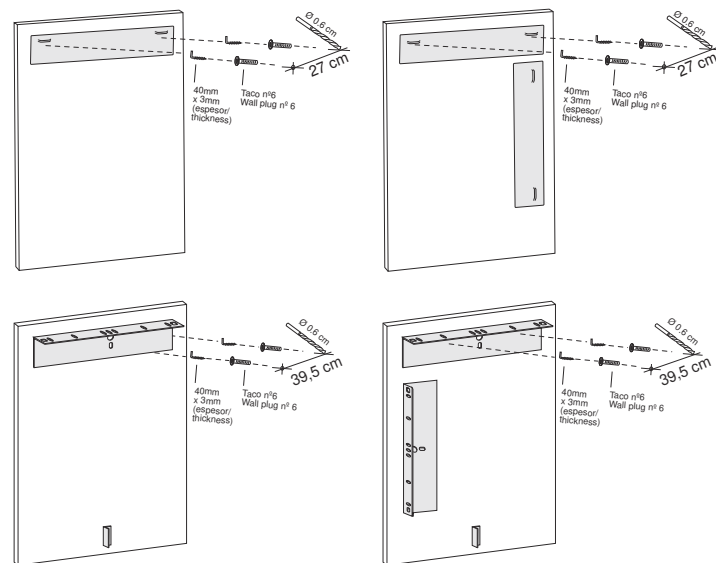

BELICE

CM	W ANTIVAHÓ W DEFOGGER
60x80	16
80x80	30
100x80	46
120x80	70

Producto disponible a medida
Measures available on request

Opciones / Options :

Ficha técnica / Technical sheet :

* Espejo Foto / Photo Mirror: Belice 80x80 cm