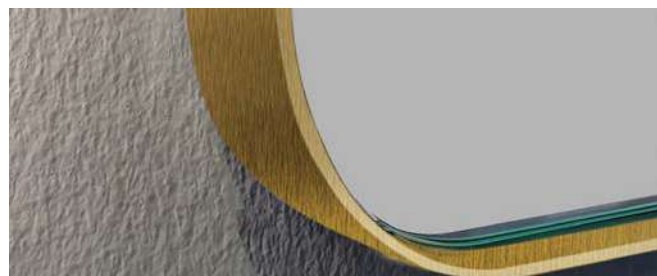

Marco metálico acabado cromo / *Metallic frame chrome finish*

Marco metálico acabado negro / *Metallic frame black finish*

Marco metálico acabado negro / *Metallic frame black finish*

* Espejo Foto / *Photo Mirror: Olek Cuadrado 60x80 cm*