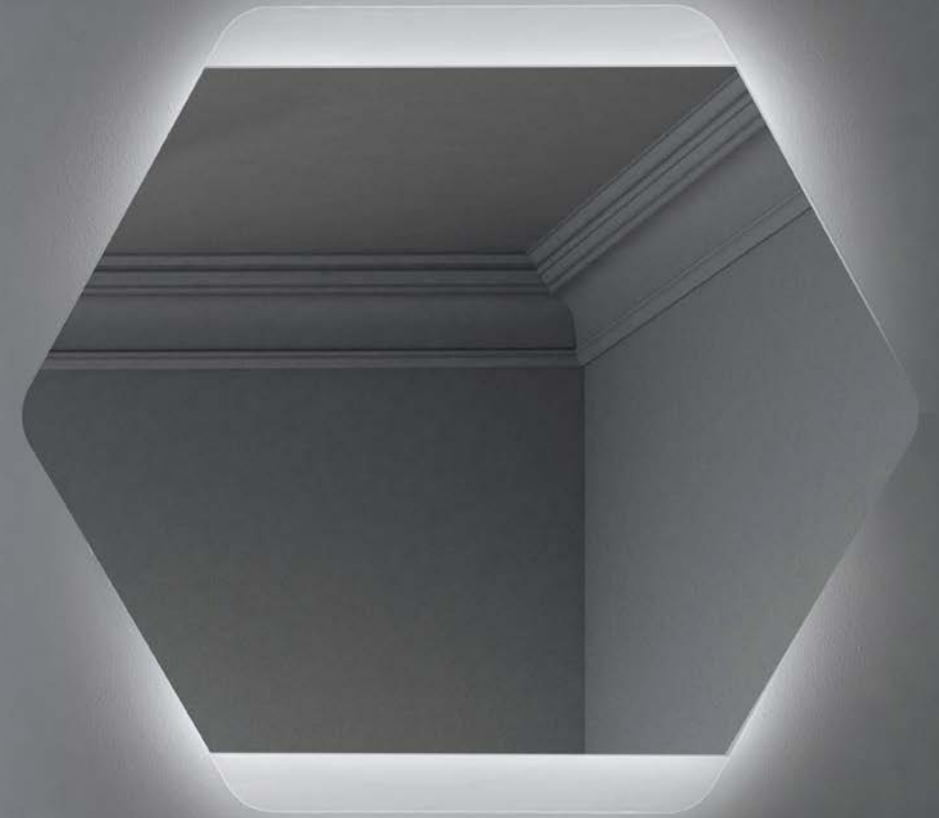

Opciones / Options :

| | | | |
|--|--|--|--|
| | | | |
| | | | |
| | | | |

Foto detalle trasera / Backside view

Ficha técnica / Technical sheet :

| | | | | |
|--|--|--|--|--|
| | | | | |
| | | | | |

* Espejo Foto / Photo Mirror: Helix 80x70 cm