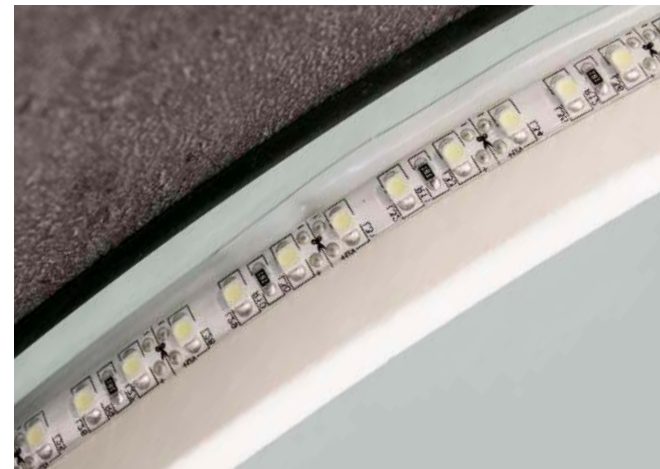

Opciones / Options :

| | | | |
|--|--|--|--|
| | | | |
| | | | |
| | | | |

Ficha técnica / Technical sheet :

Foto detalle trasera / Backside view

* Espejo Foto / Photo Mirror: Siro 80 cm

DUVED LED

| CM | W LED | LUMENS | W ANTIVAHO W DEFOGGER |
|------|-------|--------|--------------------------|
| Ø60 | 16.03 | 1603 | 10 |
| Ø80 | 21.83 | 2183 | 30 |
| Ø100 | 26.93 | 2693 | 46 |