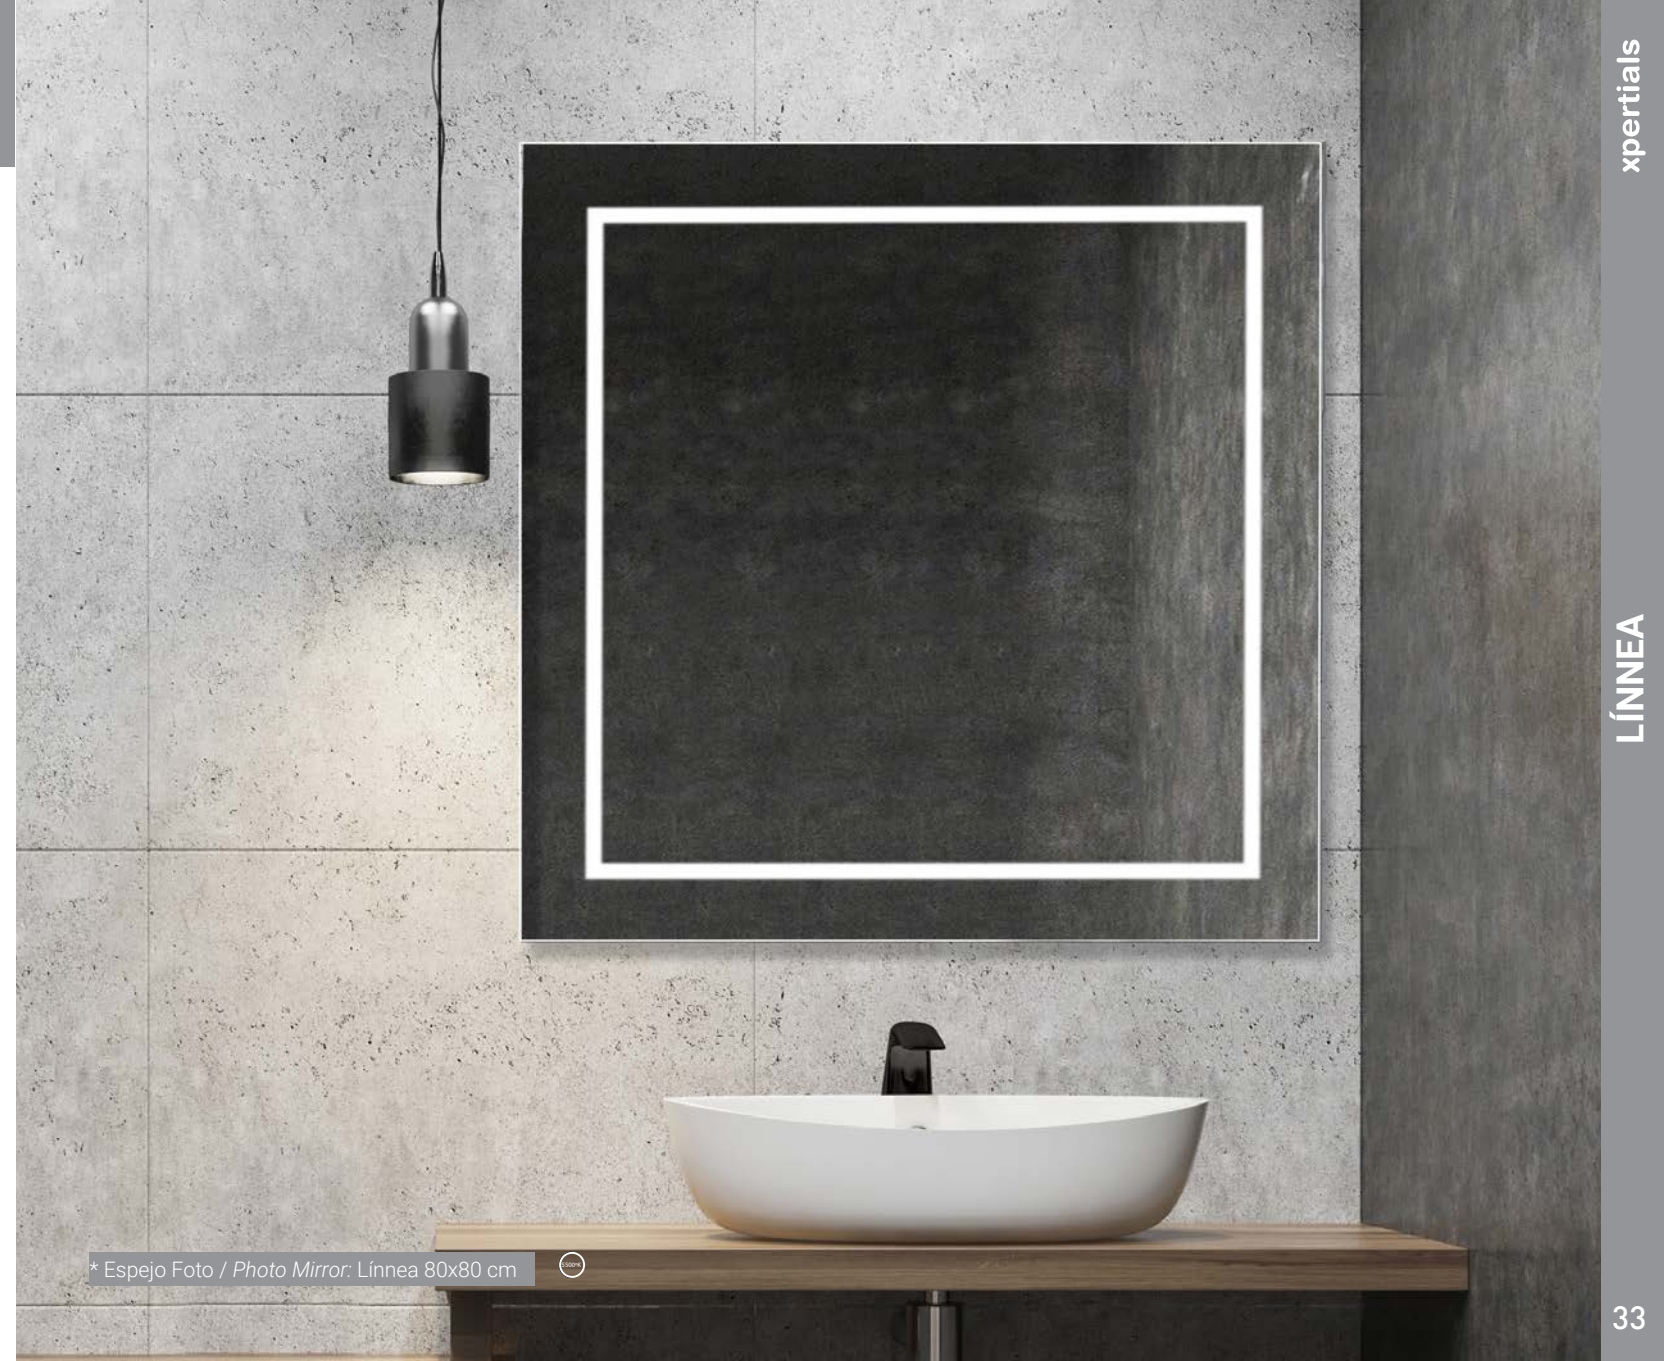

* Espejo Foto / Photo Mirror: Línnea 80x80 cm

ALICE

| CM | W LED | LUMENS | W ANTIVAHO W DEFOGGER |
|--------|-------|--------|--------------------------|
| 80x80 | 20.7 | 2070 | 30 |
| 100x80 | 22.6 | 2260 | 30 |
| 120x80 | 24.5 | 2450 | 60 |
| 140x80 | 26.4 | 2640 | 60 |