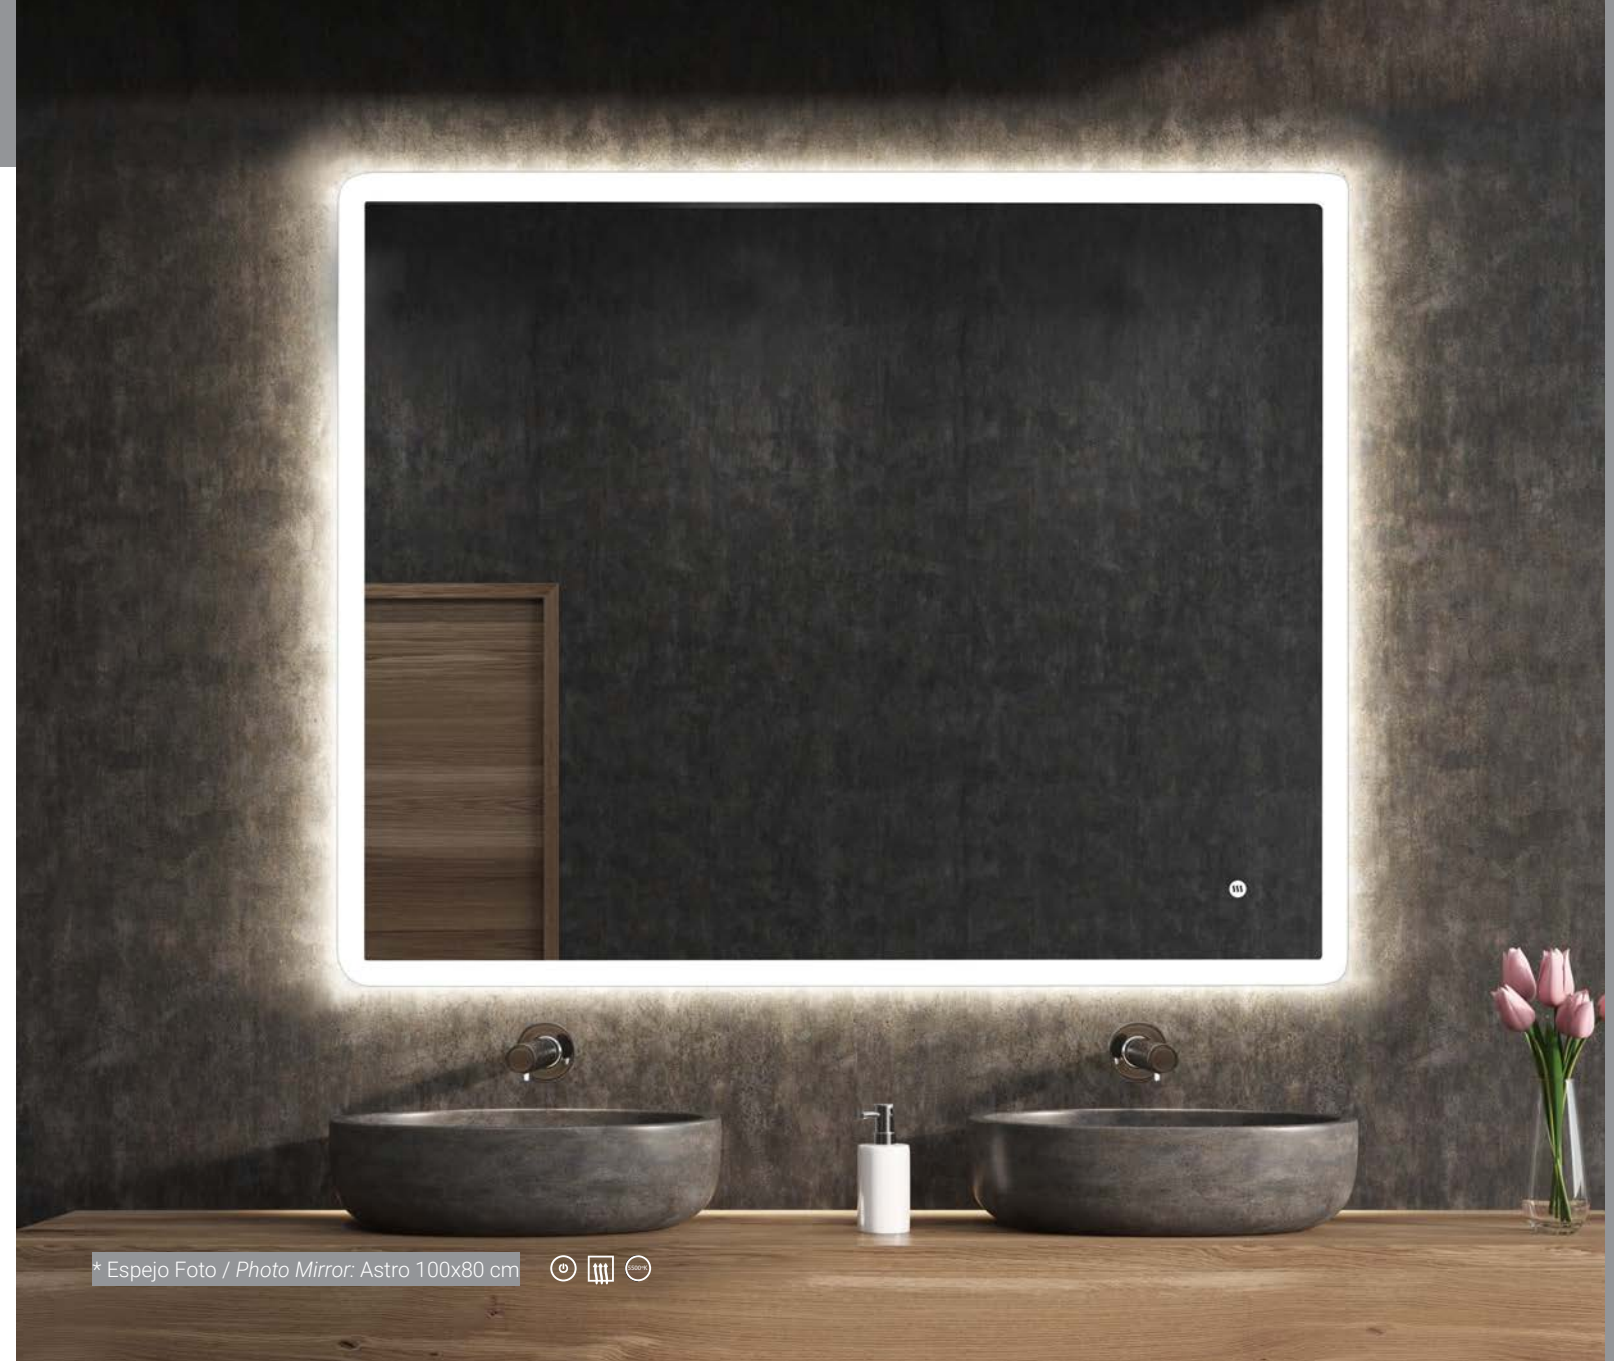

* Espejo Foto / Photo Mirror: Astro 100x80 cm

KHAN

| CM | W LED | LUMENS | W ANTIVAHO W DEFOGGER |
|--------|-------|--------|--------------------------|
| 60x80 | 24 | 2400 | 16 |
| 80x80 | 28 | 2800 | 46 |
| 100x80 | 32 | 3200 | 60 |
| 120x80 | 36 | 3600 | 70 |