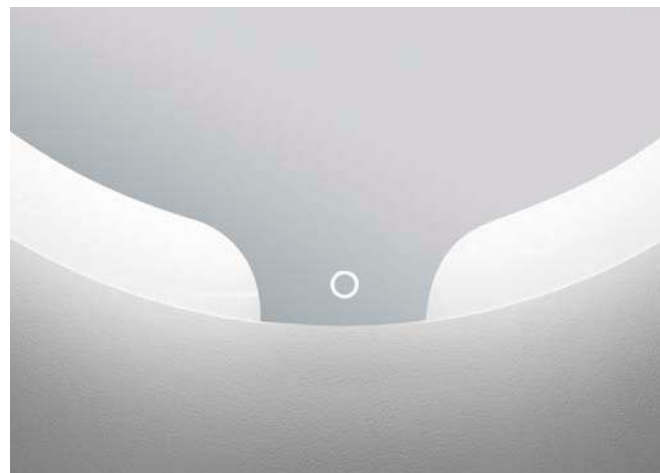

* Espejo Foto / Photo Mirror: Iris Ø80 cm

SASER

| CM | W LED | LUMENS | W ANTIVAHO W DEFOGGER |
|-----|-------|--------|--------------------------|
| Ø60 | 16.8 | 1680 | 10 |
| Ø80 | 21.7 | 2170 | 16 |

Opciones / Options :

| | | | |
|---|---|--|--|
| ○ | ○ | | |
| | ○ | | |
| | | | |

Ficha técnica / Technical sheet :

Foto detalle trasera / Backside view

* Espejo Foto / Photo Mirror: Saser Ø80 cm

SPHERE

| CM | W LED | LUMENS | W ANTIVAHO W DEFOGGER |
|-----|-------|--------|--------------------------|
| Ø70 | 16.8 | 1680 | 10 |
| Ø90 | 21.7 | 2170 | 16 |