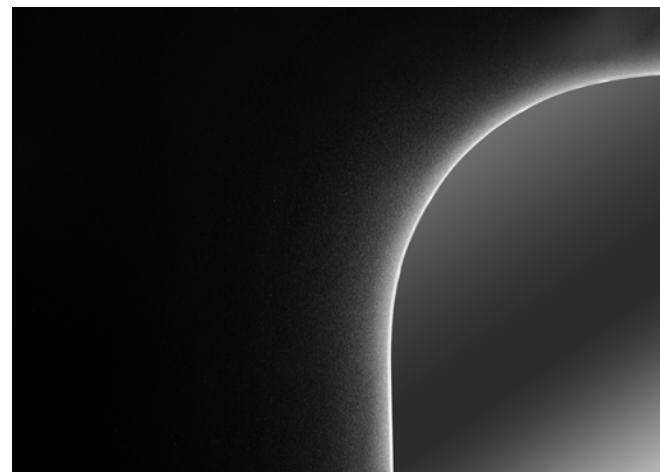

Opciones / Options :

| | | | |
|---|---|--|--|
| ○ | ○ | | |
| | ○ | | |
| | | | |

Ficha técnica / Technical sheet :

Foto detalle trasera / Backside view

* Espejo Foto / Photo Mirror: Duved Ø70 cm

JASPE

| CM | W LED | LUMENS | W ANTIVAHO W DEFOGGER |
|-------|-------|--------|--------------------------|
| 40x80 | 20.45 | 2045 | 10 |