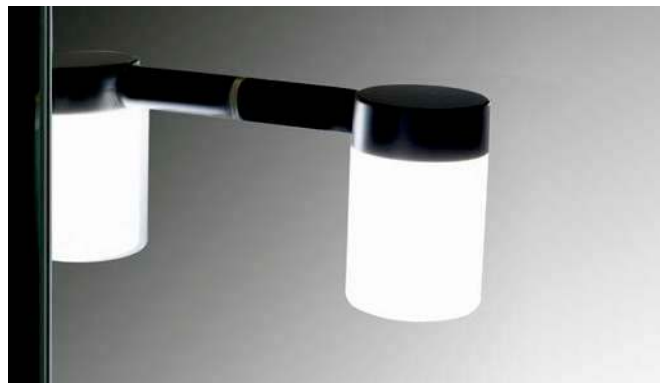

Acabado negro / Black finish

Ficha técnica / Technical sheet :