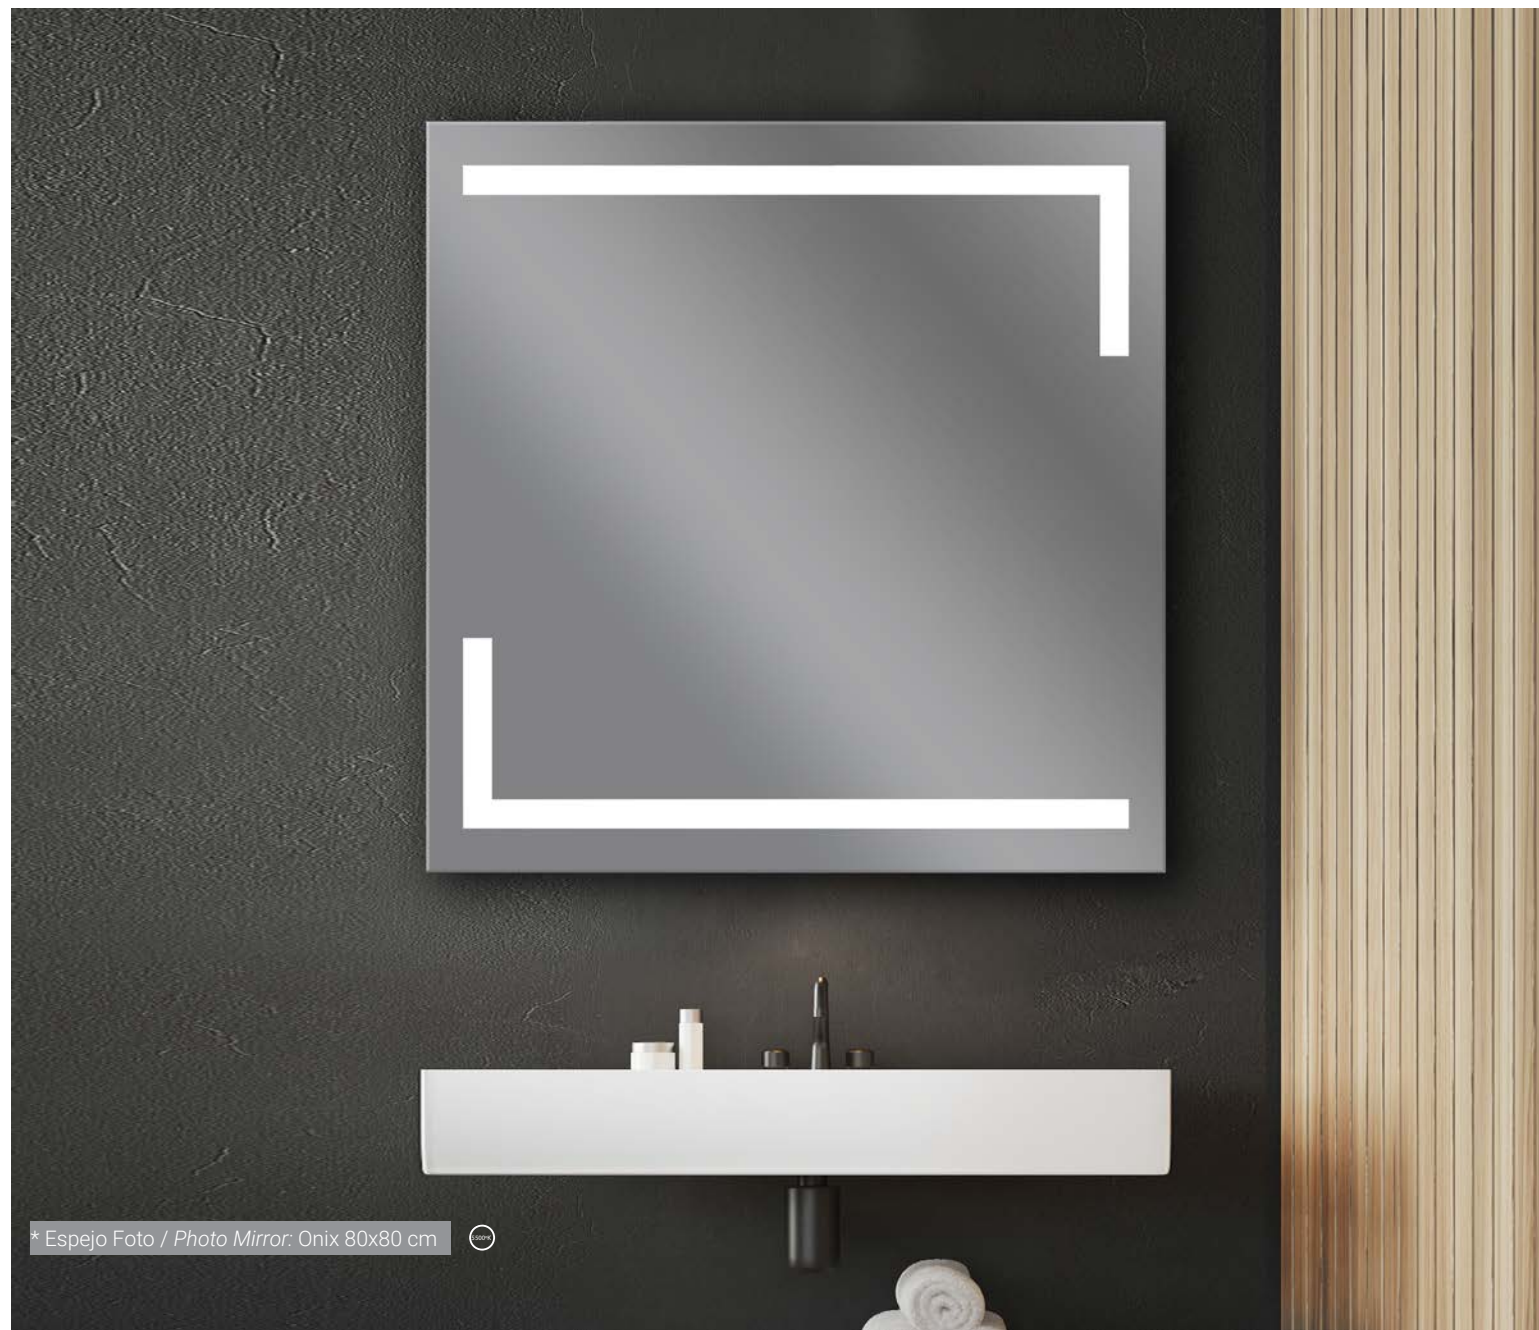

Opciones / Options :

| | | | |
|--|--|--|--|
| | | | |
| | | | |

Foto detalle trasera / Backside view

Ficha técnica / Technical sheet :

| | | | | |
|--|--|--|--|--|
| | | | | |
| | | | | |

* Espejo Foto / Photo Mirror: Onix 80x80 cm