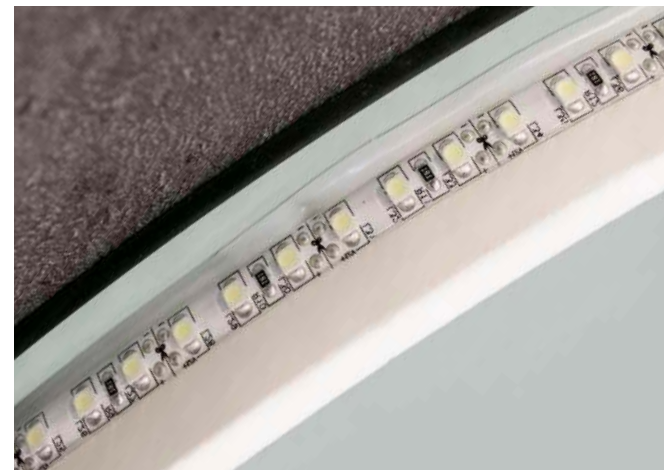

Opciones / Options :

| | | |
|---|---|---|
|  |  |  |
|  |  |  |

Ficha técnica / Technical sheet :

Foto detalle trasera / Backside view

* Espejo Foto / Photo Mirror: Stone 80X70 cm 

ZOILA

| CM | W LED | LUMENS | W ANTIVAHO W DEFOGGER |
|-------|-------|--------|--------------------------|
| 80X60 | 20 | 2000 | 16 |