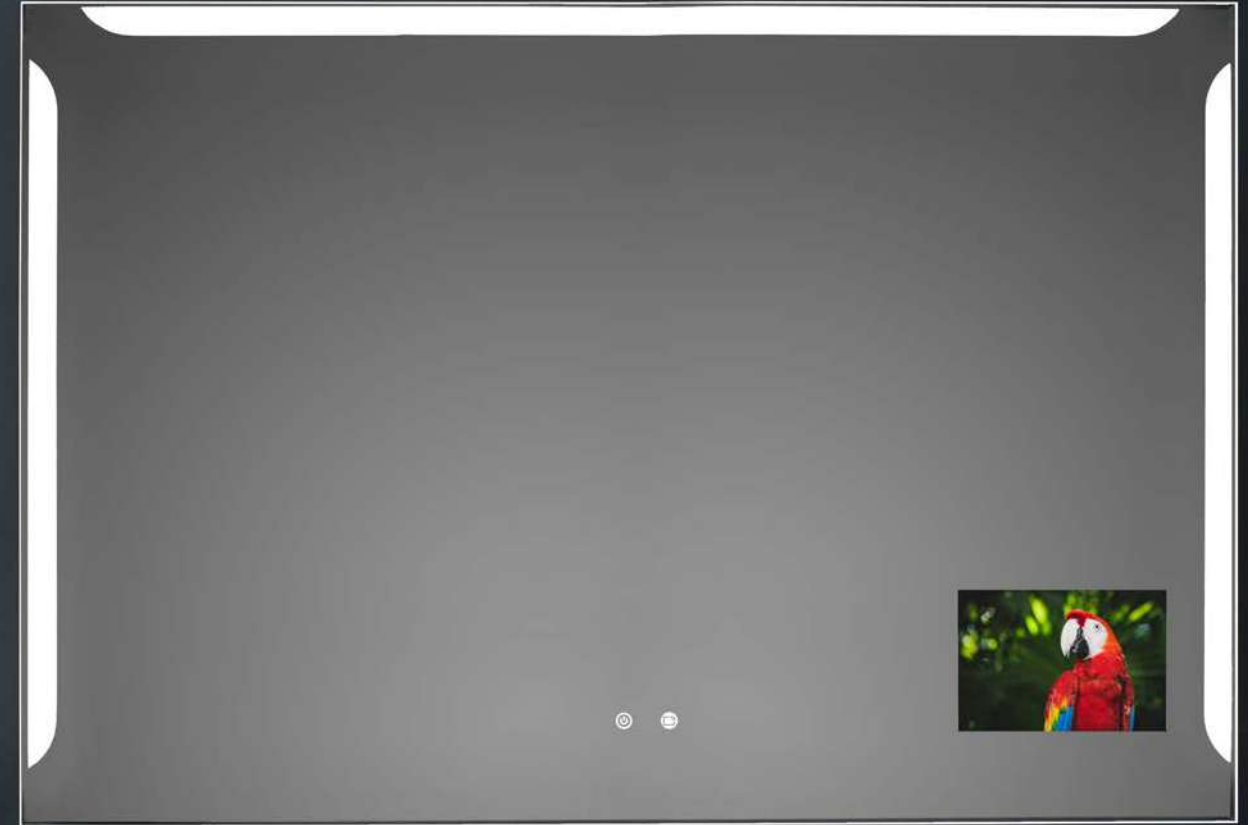

* Espejo Foto / Photo Mirror: Alice Screen Mirror 120x80 cm