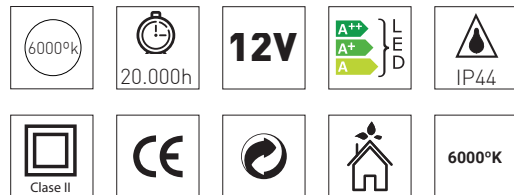

Doble sistema de fijación / *Dual fixation system*

Espejo
Mirror

Marco madera
Wood frame

Ficha técnica / *Technical sheet* :

ALTAIR 30 cm

Acabados / *Finishes*:
Cromo / *Chrome*
Negro / *Black*

ALTAIR 50 cm